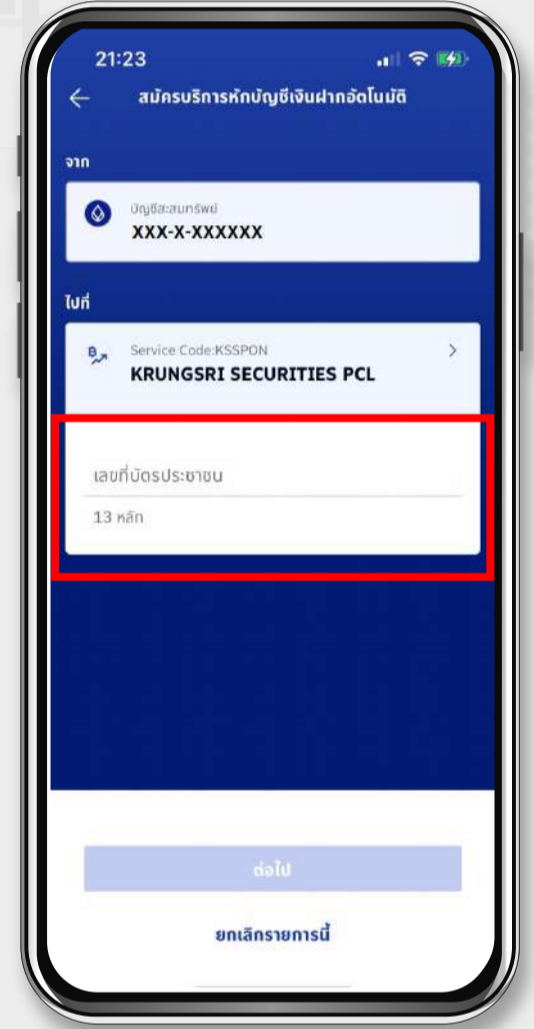

**1** App BualuangM  
เลือกหน้าแรก  
และ เลือกเมนู จ่ายบิล

**2** เลือก สมัครบริการหักบัญชี  
เงินฝากอัตโนมัติ

**3** กดปุ่ม แวนขยาย เพื่อค้นหา

**4** พิมพ์ KSS และเลือก  
Service Code: KSSPON  
(KRUNGSRI SECURITIES PCL)

**5** เลือก ยอมรับ  
เงื่อนไขการใช้บริการ

**6** ระบุหมายเลขบัตรประชาชน  
13 หลัก และกดปุ่ม ต่อไป

**7** ตรวจสอบข้อมูล  
และกดปุ่ม ยืนยัน

**8** ระบุรหัสผ่านของ  
App Bualuang M  
เพื่อยืนยันการทำรายการ

**9** ผูกบัญชีสำเร็จ  
โปรดกลับไปหน้า  
ฝากหลักประกัน Online Direct Debit