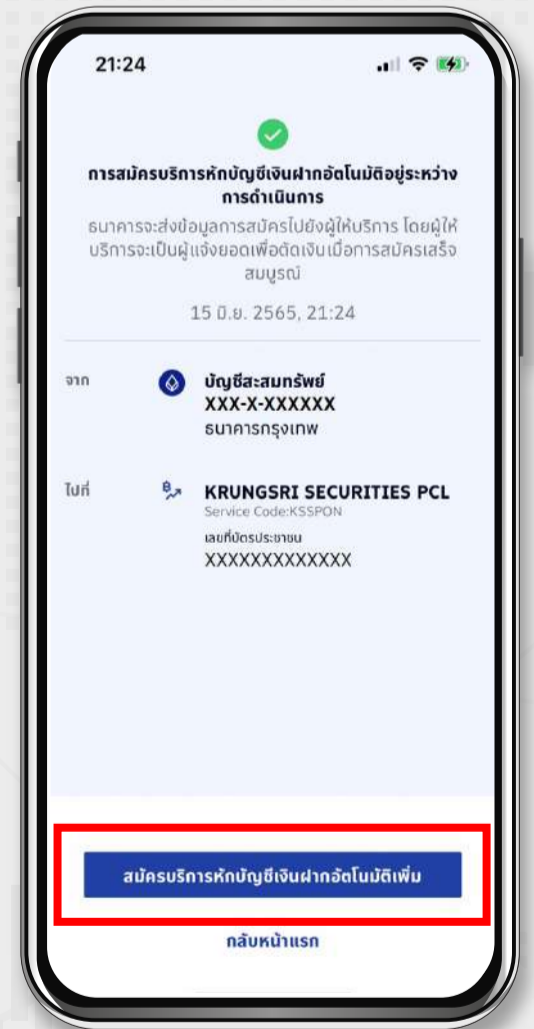

**1** App BualuangM  
เลือกหน้าแรก  
และ เลือกเมนู จ่ายบิล

**2** เลือก สมัครบริการหักบัญชี  
เงินฝากอัตโนมัติ

**3** กดปุ่ม แวนขยาย เพื่อค้นหา

**4** พิมพ์ KSS และเลือก  
Service Code: KSSPON  
(KRUNGSRI SECURITIES PCL)

**5** เลือก ยอมรับ  
เงื่อนไขการใช้บริการ

**6** ระบุหมายเลขบัตรประชาชน  
13 หลัก และกดปุ่ม ต่อไป

**7** ตรวจสอบข้อมูล  
และกดปุ่ม ยืนยัน

**8** ระบุรหัสผ่านของ  
App Bualuang M  
เพื่อยืนยันการทำรายการ

**9** ผูกบัญชีสำเร็จ  
โปรดกลับไปหน้า  
ฝากหลักประกัน Online Direct Debit