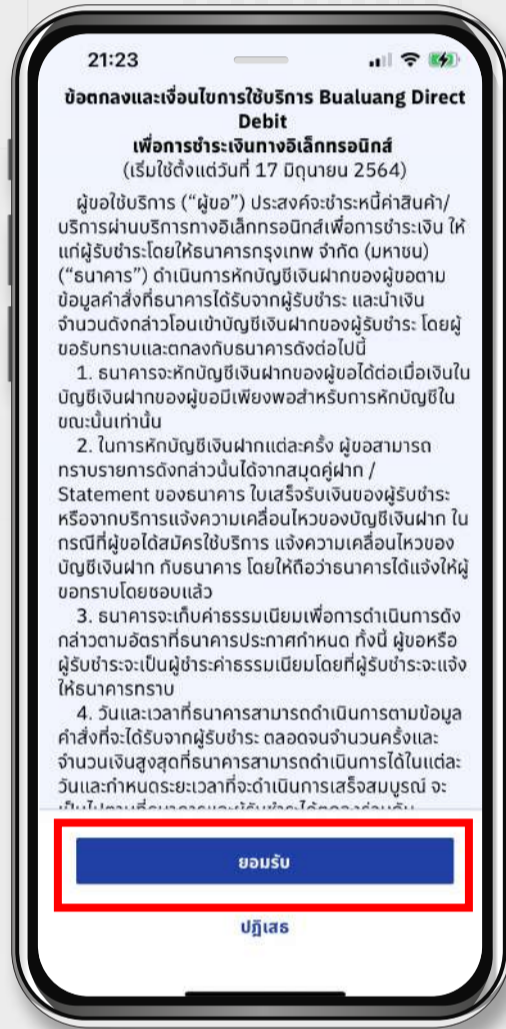

**1** App BualuangM  
เลือกหน้าแรก  
และ เลือกเมนู จ่ายบิล

**2** เลือก สมัครบริการหักบัญชี  
เงินฝากอัตโนมัติ

**3** กดปุ่ม แวนขยาย เพื่อค้นหา

**4** พิมพ์ KSS และเลือก  
Service Code: KSSPON  
(KRUNGSRI SECURITIES PCL)

**5** เลือก ยอมรับ  
เงื่อนไขการใช้บริการ

**6** ระบุหมายเลขบัตรประชาชน  
13 หลัก และกดปุ่ม ต่อไป

**7** ตรวจสอบข้อมูล  
และกดปุ่ม ยืนยัน

**8** ระบุรหัสผ่านของ  
App Bualuang M  
เพื่อยืนยันการทำรายการ

**9** ผูกบัญชีสำเร็จ  
โปรดกลับไปหน้า  
ฝากหลักประกัน Online Direct Debit